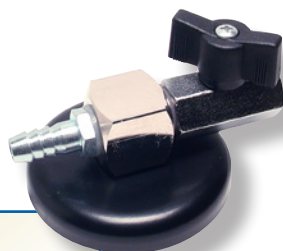

Magnétiques

Sortie BSPT Horizontale

Nombre de sortie	A	B	C	D	E	Réf.
1	1/4"					40-301
1	3/8"	Ø 75	56	57	Ø 11	50-301

Sortie BSPT Verticale

Nombre de sorties	A	B	C	D	E	Réf.
1	1/4"	Ø 75	80		Ø 11	40-300
1	3/8"	Ø 75	80		Ø 11	50-300
3	1/4"					40-303
3	3/8"	130x40	37,5	63,5	Ø 11	50-303
4	1/4"					40-304
4	3/8"	170x40	38,5	63,5	Ø 13	50-304