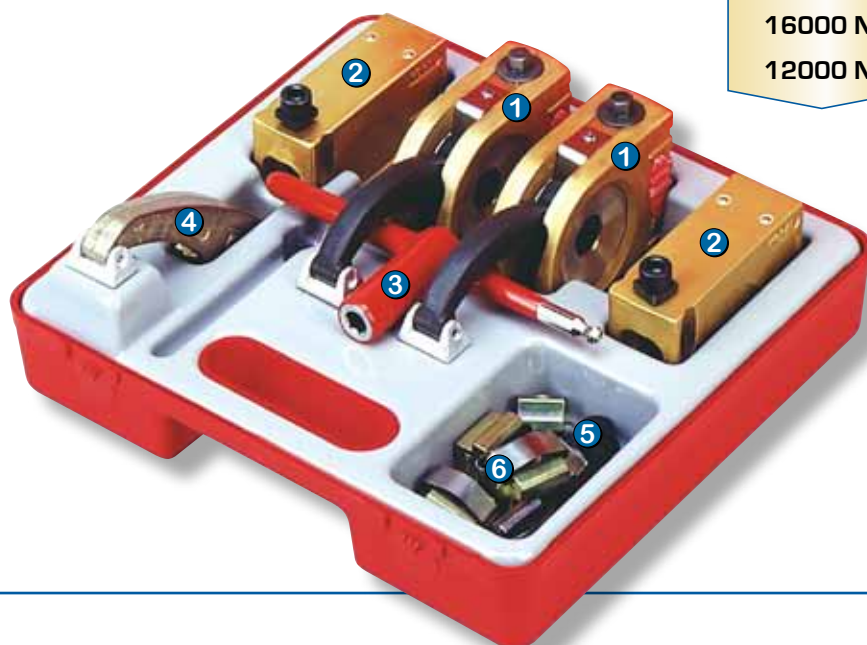

Coffrets de bridage

Piccolo

Puissance de serrage	Portée de bridage	Hauteur* de serrage	Réf.
6500 N.	54	118 mm	07-100

(* avec une rehausse)

Composition :

- ① 2 Piccolo
- ② 2 rehausse 60 mm
- ③ 1 clé de manœuvre
- ④ 1 came extra-longue
- ⑤ 1 jeu de 4 patins de serrage multi-forme
- ⑥ 4 vis M 8
- ⑦ 6 tasseaux à ressort M 8
(2 par rainure de 12, 14, 16 mm)

Monobloc

Puissance de serrage	Portée de bridage	Hauteur* de serrage	Réf.
16000 N.	33	154 mm	06-110
12000 N.	61	176 mm	06-100

(* avec une rehausse)

Composition :

- ① 2 Monobloc
- ② 2 rehausse 74 mm
- ③ 1 clé de manœuvre
- ④ 1 came extra-longue
- ⑤ 4 vis M 10
- ⑥ 6 tasseaux à ressort M 10
(2 par rainure de 14, 16, 18 mm)